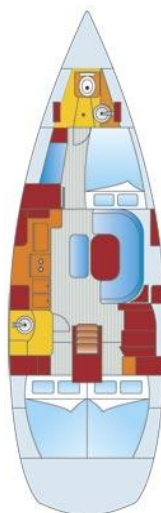

**Technische Daten und Ausstattung**

**Oceanis 411 „Hope II“**

Baujahr: 2002  
 Länge LüA: 12,75m  
 Breite BüA: 3,95m  
 Tiefgang: 1,70m  
 Kabinen: 3  
 Kojen: 6+2  
 Nasszellen: 2  
 Segelfläche: 83qm  
 Großsegel: Rollgroß, 2016  
 Genoa: Rollreff  
 Motor: 50Hp, Yanmar  
 Dieseltank: 150l  
 Wassertank: 560l

Nautisches Zubehör	Sicherheitszubehör
⚓ Radsteuerung / Einzel	⚓ Rettungsfloß
⚓ Sumlog-Echolot	⚓ 1 Schwimmweste pro Person
⚓ Windmessanlage	⚓ 1 Lifebelt pro Person
⚓ GPS	⚓ Blitzboje
⚓ Autopilot integriert	⚓ Rettungshufeisen
⚓ Ankerwinde elektrisch	⚓ Notraketen/-signal
⚓ Kartenplotter elektrisch	⚓ Halogenscheinwerfer
⚓ Beiboot	⚓ Erste Hilfe Box, Feuerlöscher
	⚓ Nebelhorn
	⚓ UKW Seefunkanlage